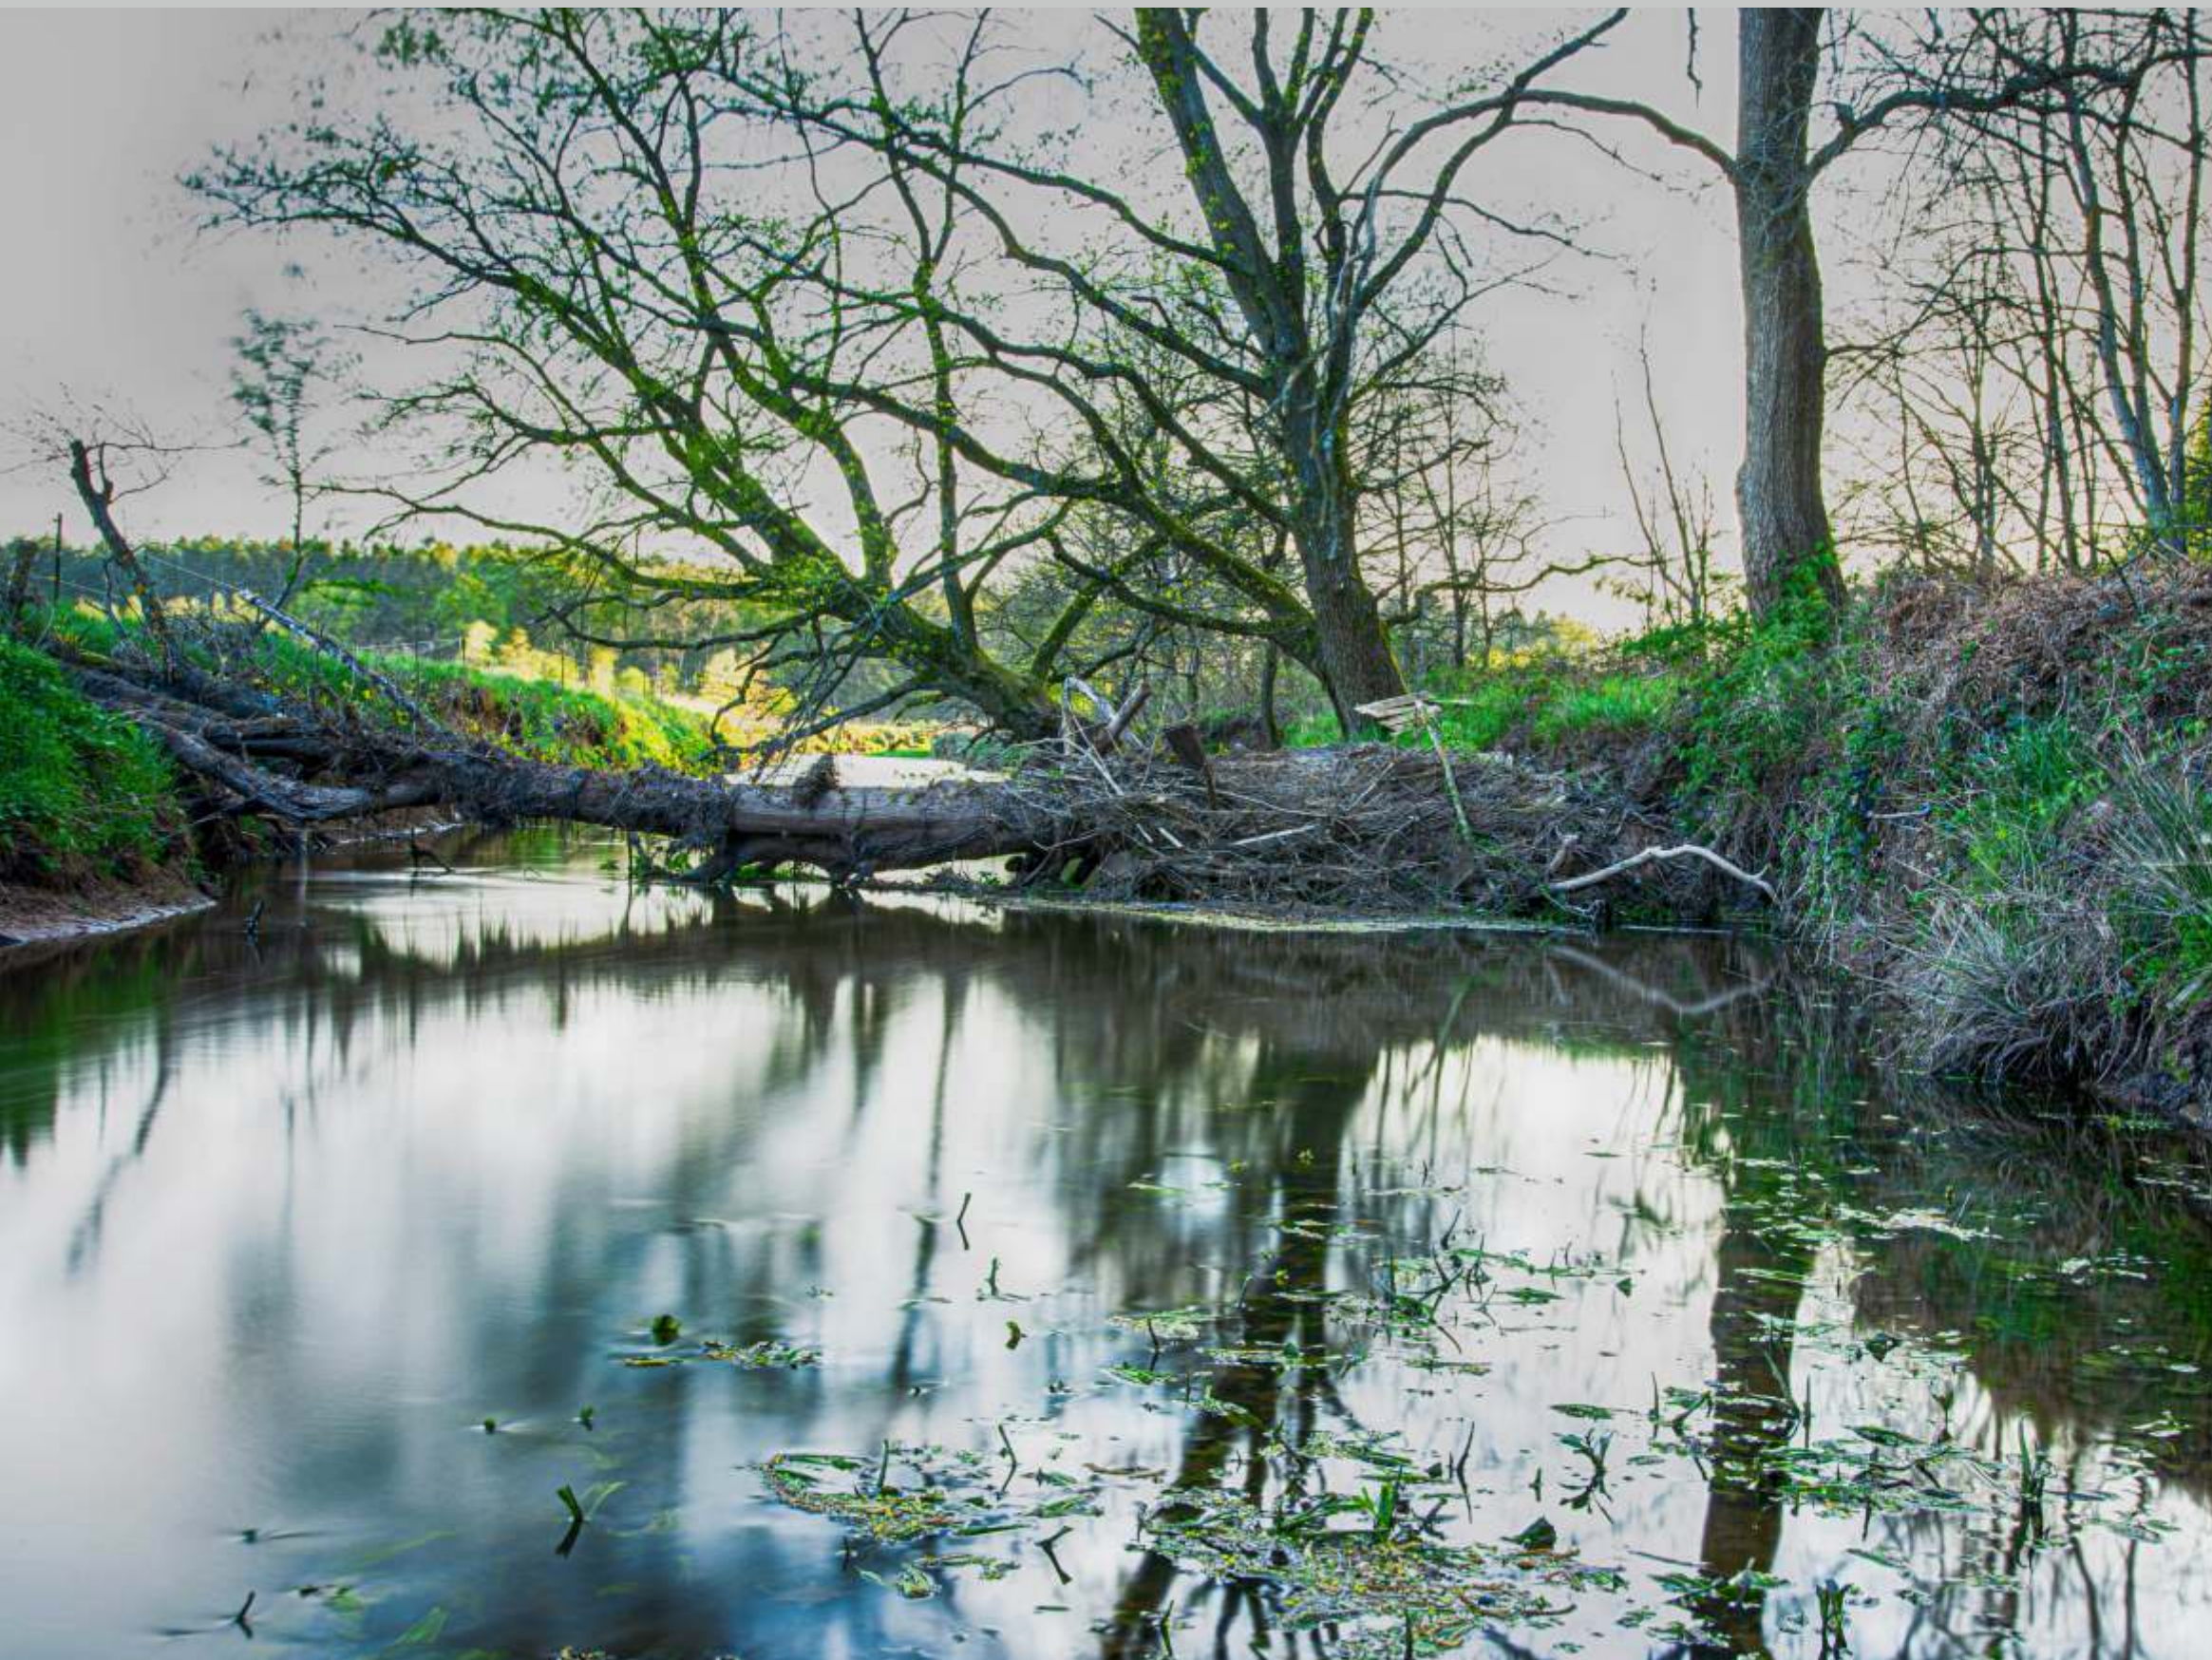

März 2021

Mo	1	8	15	22	29
Di	2	9	16	23	30
Mi	3	10	17	24	31
Do	4	11	18	25	
Fr	5	12	19	26	
Sa	6	13	20	27	
So	7	14	21	28	

Gemeinde
Hütschenhausen

Am Glan
Foto: Martin Stern

Heimatkalender
Natur und Umwelt